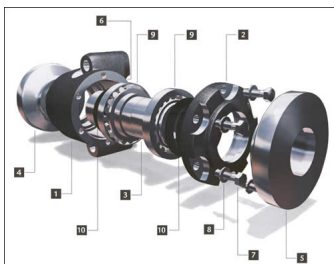

Typy:

- [KV 6/100](#)
- [SK - 2](#)

KV 6/100

Použitie na diskové brány: INTERTEC Hustopeče, DALBO, SMS Rokycany, Praha a iné.

STROM

POUŽITIE NA DISKOVÉ BRÁNY
 POUŽITIE NA DISKOVÉ BRÁNY

Číslo kusov	Názov	Číslo kusov	Číslo kusov
1.	Teleso	KV 6 / 101	1
2.	Veko	KV 6 / 102	2
3.	Hriadel'	KV 6 / 103	1
4.	Disk malý - priemer 138	KV 6 / 104	1
5.	Disk veľký - priemer 158	KV 6 / 105	1
6.	Maznička s predĺžením	KV 6 / 106	1

7.	Skrutka	KV 6 / 107	4
8.	Matica	KV 6 / 108	4
9.	Ložisko 32015 AX	KV 6 / 109	2
10.	Gufero 75 x 95 x 10	KV 6 / 110	4
1. - 10.	Ložiskové uloženie komplet	KV 6 / 100	1

SK - 2

Použitie na diskové brány: KUHN, BESSON a iné.

Ložiskové uloženie komplet

1.	Teleso	KV 6 / 101	1
2.	Veko	KV 6 / 102	1
3.	Hriadel'	KV 6 / 103	1
4.	Disk malý - priemer 140	KV 6 / 104	1
5.	Disk veľký - priemer 150	KV 6 / 105	1

Ložiskové uloženia

6.	Maznička s predĺžením	KV 6 / 106	1
7.	Skrutka M10 x 35	951278 / 7	6
8.	Podložka 10,5	951278 / 8	6
9.	Ložisko 32014 AX	951278 / 9	2
10.	Gufero 70 x 90 x 10	951278 / 10	4
1. - 10.	Ložiskové uloženie komplet	951278 / 0	1