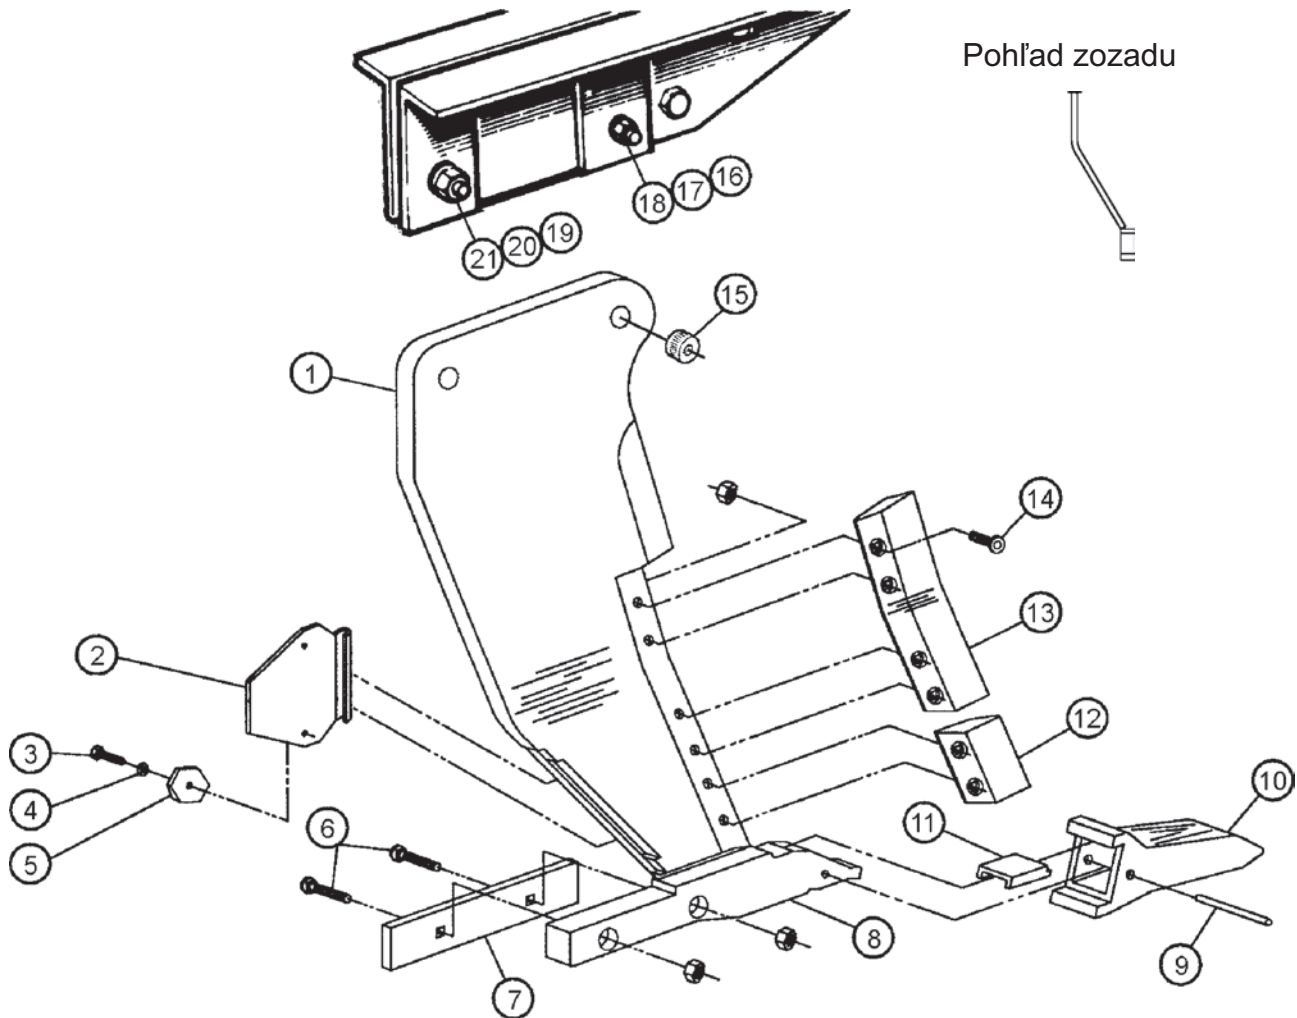

PARAPLUH

ZOZNAM NÁHRADNÝCH DIELOV

NOHA PRAVÁ

POZOR! PRAVÁ NOHA JE PRI POHLADE ZOZADU VYHNUTÁ DOPRAVA, ALE PRI TEJTO VERZII PARAPLUHU JE UMIESTNENÁ NA ĽAVEJ STRANE. TUČNE ZVÝRAZNENÉ DIELY NIE SÚ TAKÉ ISTÉ AKO PRE ĽAVÚ NOHU.

Poz.	NÁZOV	OBJ. ČÍSLO	Poz.	NÁZOV	OBJ. ČÍSLO
1.	Noha úplná, pravá	743 080 900	12.	Ostrie dolné, pravé	331 435
2.	Kypriaca platnička	331 536	13.	Ostrie horné, pravé	337 068
3.	Skrutka	301 412 205	14.	Skrutka s maticou (6x)	208 109 290
4.	Matica	308 120 045	15.	Strižné puzdro (3x)	337 078
5.	Prestaviteľný doraz	331 425	16.	Strižná skrutka	207 114 120
6.	Skrutka s maticou (2x)	208 109 110	17.	Podložka veľká (2x)	207 300 012
7.	Bočná lišta	331 438	18.	Samoistiaca matica, alebo matica s pružnou podložkou	207 200 014
8.	Lišta na privarenie, pravá	331 573	19.	Skrutka	207 127 110
9.	Pružný kolík	208 089 030	20.	Podložka pružná	207 400 027
10.	Hrot	331 548	21.	Matica	207 200 027
11.	Medzikus, pravý	331 549			

NOHA ĽAVÁ

POZOR! ĽAVÁ NOHA JE PRI POHĽADE ZOZADU VYHNUTÁ DOĽAVA, ALE PRI TEJTO VERZII PARAPLUHU JE UMIESTNENÁ NA PRAVEJ STRANE. TUČNE ZVÝRAZNENÉ DIELY NIE SÚ TAKÉ ISTÉ AKO PRE PRÁVÚ NOHU.

Poz.	NÁZOV	OBJ. ČÍSLO	Poz.	NÁZOV	OBJ. ČÍSLO
1.	Noha úplná, ľavá	743 090 900	12.	Ostrie dolné, ľavé	331 574
2.	Kypriaca platnička	331 536	13.	Ostrie horné, ľavé	331 591
3.	Skrutka	301 412 205	14.	Skrutka s maticou (6x)	208 109 290
4.	Matica	308 120 045	15.	Strižné puzdro (3x)	337 078
5.	Prestaviteľný doraz	331 425	16.	Strižná skrutka	207 114 120
6.	Skrutka s maticou (2x)	208 109 110	17.	Podložka veľká (2x)	207 300 012
7.	Bočná lišta	331 438	18.	Samoistiaca matica, alebo matica s pružnou podložkou	207 200 014
8.	Lišta na privarenie, ľavá	331 580	19.	Skrutka	207 127 110
9.	Pružný kolík	208 089 030	20.	Podložka pružná	207 400 027
10.	Hrot	331 548	21.	Matica	207 200 027
11.	Medzikus, ľavý	331 572			