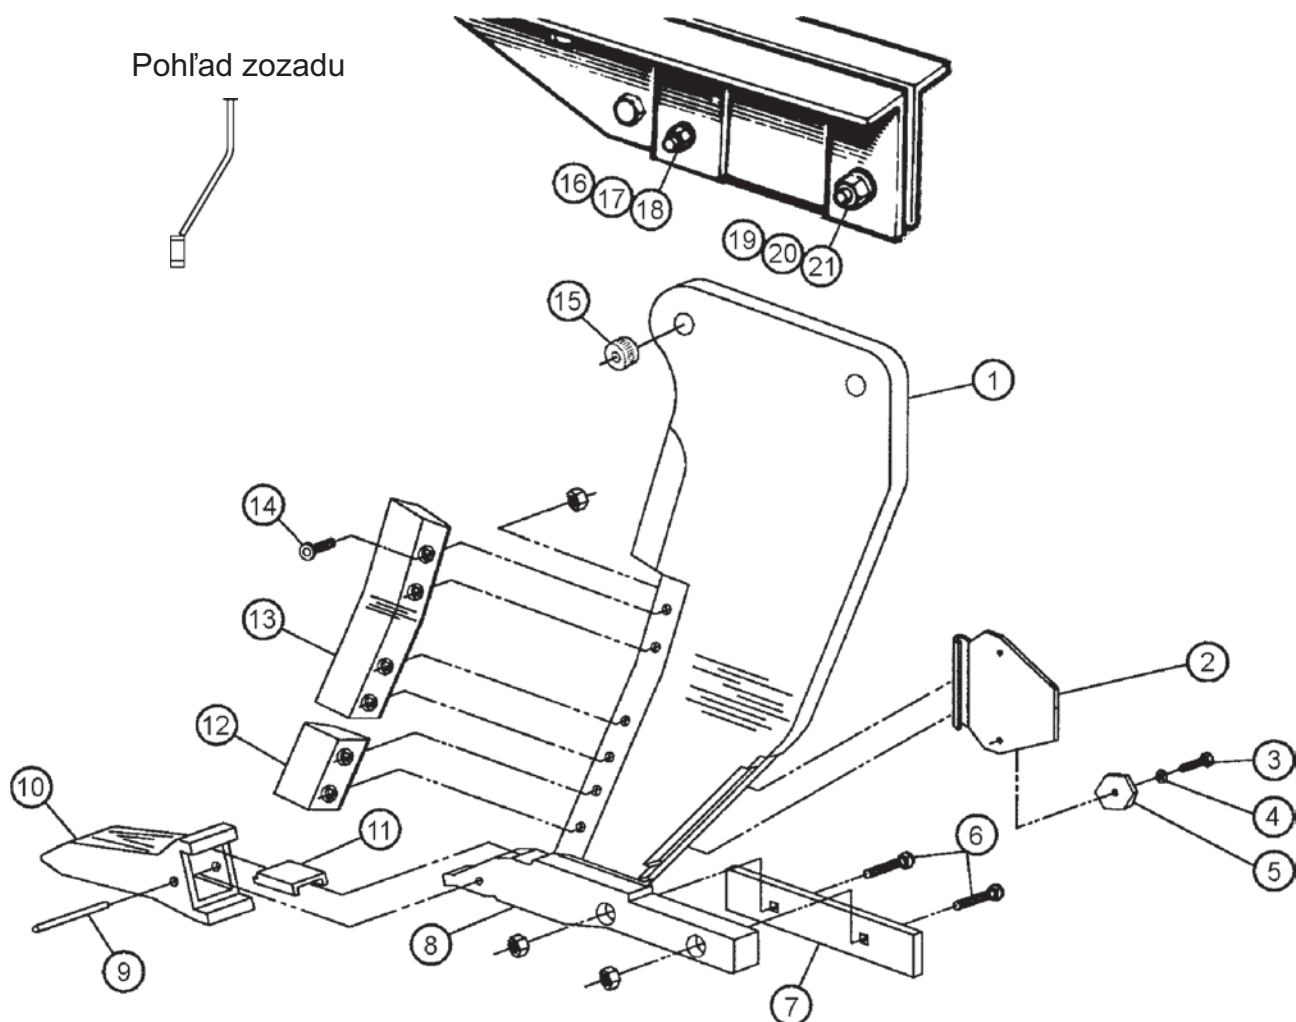

PARAPLUH

ZOZNAM NÁHRADNÝCH DIELOV

NOHA PRAVÁ

POZOR! PRAVÁ NOHA JE PRI POHLADE ZOZADU VYHNUTÁ DOPRAVA, ALE PRI TEJTO VERZII PARAPLUHU JE UMIESTNENÁ NA ĽAVEJ STRANE. TUČNE ZVÝRAZNENÉ DIELY NIE SÚ TAKÉ ISTÉ AKO PRE ĽAVÚ NOHU.

Poz.	NÁZOV	OBJ. ČÍSLO	Poz.	NÁZOV	OBJ. ČÍSLO
1.	Noha úplná, pravá	743 080 900	12.	Ostrie dolné, pravé	331 435
2.	Kypriaca platnička	331 536	13.	Ostrie horné, pravé	337 068
3.	Skrutka	301 412 205	14.	Skrutka s maticou (6x)	208 109 290
4.	Matica	308 120 045	15.	Strižné puzdro (3x)	337 078
5.	Prestaviteľný doraz	331 425	16.	Strižná skrutka	207 114 120
6.	Skrutka s maticou (2x)	208 109 110	17.	Podložka veľká (2x)	207 300 012
7.	Bočná lišta	331 438	18.	Samoistiaca matica, alebo matica s pružnou podložkou	207 200 014
8.	Lišta na privarenie, pravá	331 573	19.	Skrutka	207 127 110
9.	Pružný kolík	208 089 030	20.	Podložka pružná	207 400 027
10.	Hrot	331 548	21.	Matica	207 200 027
11.	Medzikus, pravý	331 549			

NOHA ĽAVÁ

POZOR! ĽAVÁ NOHA JE PRI POHĽADE ZOZADU VYHNUTÁ DOĽAVA, ALE PRI TEJTO VERZII PARAPLUHU JE UMIESTNENÁ NA PRAVEJ STRANE. TUČNE ZVÝRAZNENÉ DIELY NIE SÚ TAKÉ ISTÉ AKO PRE PRÁVÚ NOHU.

Poz.	NÁZOV	OBJ. ČÍSLO	Poz.	NÁZOV	OBJ. ČÍSLO
1.	Noha úplná, ľavá	743 090 900	12.	Ostrie dolné, ľavé	331 574
2.	Kypriaca platnička	331 536	13.	Ostrie horné, ľavé	331 591
3.	Skrutka	301 412 205	14.	Skrutka s maticou (6x)	208 109 290
4.	Matica	308 120 045	15.	Strižné puzdro (3x)	337 078
5.	Prestaviteľný doraz	331 425	16.	Strižná skrutka	207 114 120
6.	Skrutka s maticou (2x)	208 109 110	17.	Podložka veľká (2x)	207 300 012
7.	Bočná lišta	331 438	18.	Samoistiaca matica, alebo matica s pružnou podložkou	207 200 014
8.	Lišta na privarenie, ľavá	331 580	19.	Skrutka	207 127 110
9.	Pružný kolík	208 089 030	20.	Podložka pružná	207 400 027
10.	Hrot	331 548	21.	Matica	207 200 027
11.	Medzikus, ľavý	331 572			