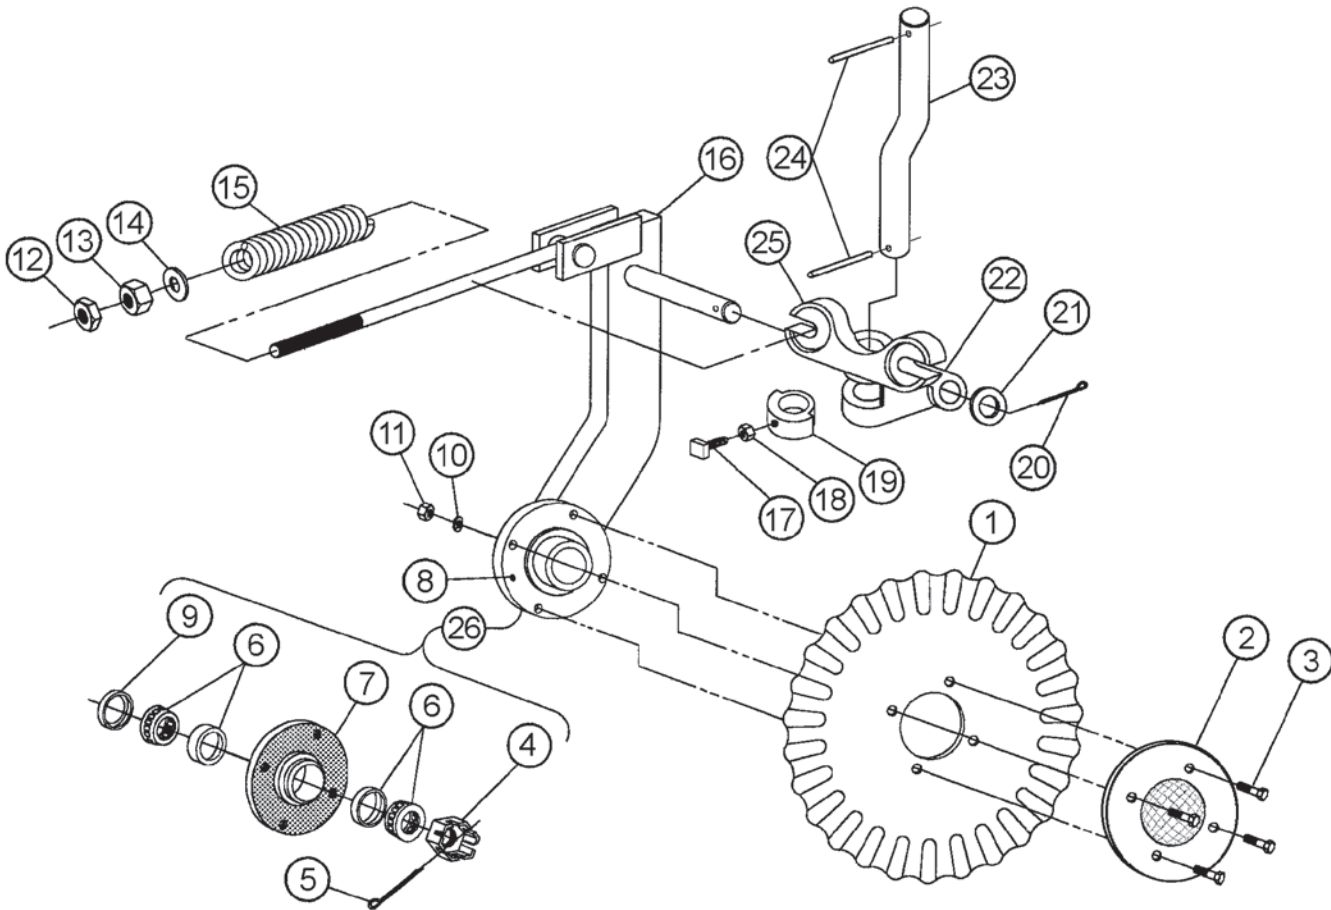

KROJIDLO

Poz.	NÁZOV	OBJ. ČÍSLO	Poz.	NÁZOV	OBJ. ČÍSLO
1.	Krájadlo	337 057	15.	Pružina	337 052
2.	Krytka	337 059	16.	Rameno s čapom	337 177
3.	Skrutka	301 212 355			706 061
4.	Matica	337 053	17.	Skrutka	358 416 305
5.	Závlačka	208 016 470	18.	Matica	307 216 025
6.	Ložisko	251 425 071	19.	Doraz	337 054
7.	Náboj	337 051	20.	Závlačka	208 012 695
8.	Maznička	202 030 870	21.	Podložka	308 300 015
9.	Tesnenie	262 717 042	22.	Maznička	202 030 030
10.	Podložka	308 120 045	23.	Tyč	337 053
11.	Matica	307 212 015	24.	Pružný kolík	337 058
12.	Matica	307 220 025	25.	Teleso závesu	208 012 695
13.	Matica	307 220 015	26.	Náboj úplný	133 7000
14.	Podložka	337 056