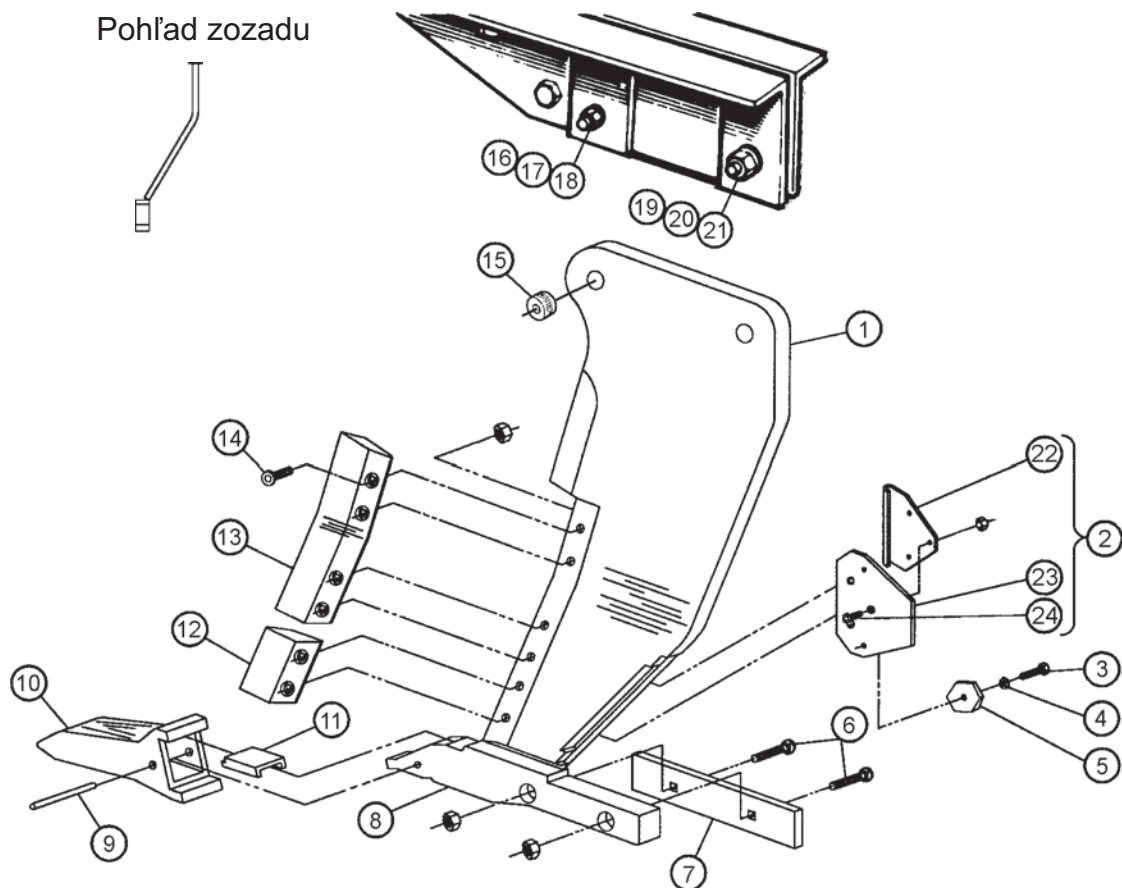

NOHA ĽAVÁ

POZOR! ĽAVÁ NOHA JE PRI POHĽADE ZOZADU VYHNUTÁ DOĽAVA, ALE PRI TEJTO VERZII PARAPLUHU JE UMIESTNENÁ NA PRAVEJ STRANE. TUČNE ZVÝRAZNENÉ DIELY NIE SÚ TAKÉ ISTÉ AKO PRE PRAVÚ NOHU.

Poz.	NÁZOV	OBJ. ČÍSLO	Poz.	NÁZOV	OBJ. ČÍSLO
1.	Noha úplná, ľavá	743 090 900	14.	Skrutka s maticou (6x)	208 109 290
2.	Kypriaca platnička, úplná	540 990	15.	Strižné puzdro (3x)	337 078
3.	Skrutka	301 412 205	16.	Strižná skrutka	207 114 120
4.	Matica	308 120 045	17.	Podložka veľká (2x)	207 300 012
5.	Prestaviteľný doraz	331 425	18.	Samoistiaca matica, alebo matica s pružnou podložkou	207 200 014
6.	Skrutka s maticou (2x)	208 109 110	19.	Skrutka	207 127 110
7.	Bočná lišta	331 438	20.	Podložka pružná	207 400 027
8.	Lišta na privarenie, ľavá	331 580	21.	Matica	207 200 027
9.	Pružný kolík	208 089 030	22.	Držiak platničky	511 177
10.	Hrot	331 548	23.	Kypriaca platnička	511 178
11.	Medzikus, ľavý	331 572	24.	Skrutka s maticou (3x)	906 0608
12.	Ostrie dolné, ľavé	331 574			
13.	Ostrie horné, ľavé	331 591