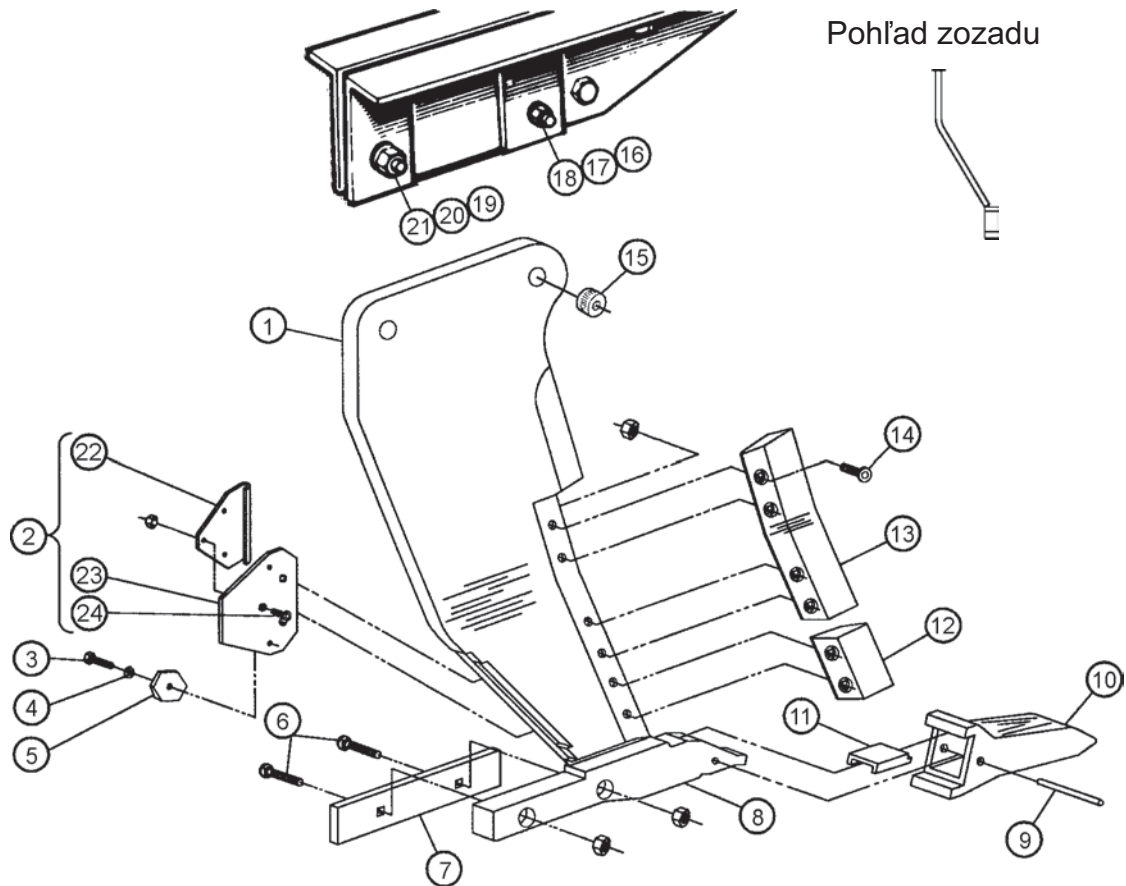

PARAPLUH

ZOZNAM NÁHRADNÝCH DIELOV

NOHA PRAVÁ

POZOR! PRAVÁ NOHA JE PRI POHĽADE ZOZADU VYHNUTÁ DOPRAVA, ALE PRI TEJTO VERZII PARAPLUHU JE UMIESTNENÁ NA ĽAVEJ STRANE. TUČNE ZVÝRAZNENÉ DIELY NIE SÚ TAKÉ ISTÉ AKO PRE ĽAVÚ NOHU.

Poz.	NÁZOV	OBJ. ČÍSLO	Poz.	NÁZOV	OBJ. ČÍSLO
1.	Noha úplná, pravá	743 080 900	14.	Skrutka s maticou (6x)	208 109 290
2.	Kypriaca platnička, úplná	540 990	15.	Strižné puzdro (3x)	337 078
3.	Skrutka	301 412 205	16.	Strižná skrutka	207 114 120
4.	Matica	308 120 045	17.	Podložka veľká (2x)	207 300 012
5.	Prestaviteľný doraz	331 425	18.	Samoistiaca matica, alebo matica s pružnou podložkou	207 200 014
6.	Skrutka s maticou (2x)	208 109 110	19.	Skrutka	207 127 110
7.	Bočná lišta	331 438	20.	Podložka pružná	207 400 027
8.	Lišta na privarenie, pravá	331 573	21.	Matica	207 200 027
9.	Pružný kolík	208 089 030	22.	Držiak platničky	511 177
10.	Hrot	331 548	23.	Kypriaca platnička	511 178
11.	Medzikus, pravý	331 549	24.	Skrutka s maticou (3x)	906 0608
12.	Ostrie dolné, pravé	331 435			
13.	Ostrie horné, pravé	337 068			