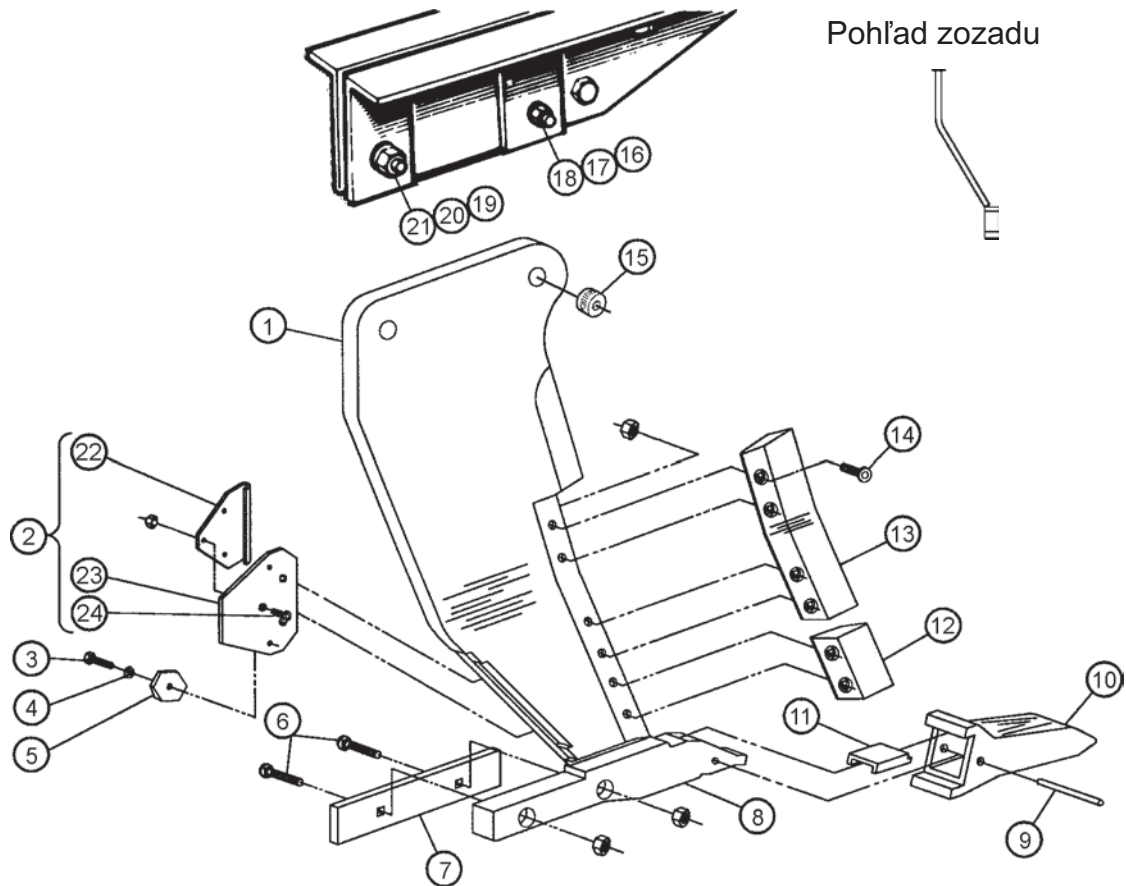

# NOHA PRAVÁ

**POZOR!** PRAVÁ NOHA JE PRI POHĽADE ZOZADU VYHNUTÁ DOPRAVA, ALE PRI TEJTO VERZII PARAPLUHU JE UMIESTNENÁ NA ĽAVEJ STRANE. TUČNE ZVÝRAZNENÉ DIELY NIE SÚ TAKÉ ISTÉ AKO PRE ĽAVÚ NOHU.

Poz.	NÁZOV	OBJ. ČÍSLO	Poz.	NÁZOV	OBJ. ČÍSLO
1.	Noha úplná, pravá	743 080 900	14.	Skrutka s maticou (6x)	208 109 290
2.	Kypriaca platnička, úplná	540 990	15.	Strižné puzdro (3x)	337 078
3.	Skrutka	301 412 205	16.	Strižná skrutka	207 114 120
4.	Matica	308 120 045	17.	Podložka veľká (2x)	207 300 012
5.	Prestaviteľný doraz	331 425	18.	Samoistiaca matica, alebo matica s pružnou podložkou	207 200 014
6.	Skrutka s maticou (2x)	208 109 110	19.	Skrutka	207 127 110
7.	Plazová doska	331 438	20.	Podložka pružná	207 400 027
8.	<b>Lišta na privarenie, pravá</b>	<b>331 573</b>	21.	Matica	207 200 027
9.	Pružný kolík	208 089 030	22.	Držiak platničky	511 177
10.	Hrot	331 548	23.	Kypriaca platnička	511 178
11.	<b>Medzikus, pravý</b>	<b>331 549</b>	24.	Skrutka s maticou (3x)	906 0608
12.	<b>Ostrie dolné, pravé</b>	<b>331 435</b>			
13.	<b>Ostrie horné, pravé</b>	<b>337 068</b>			