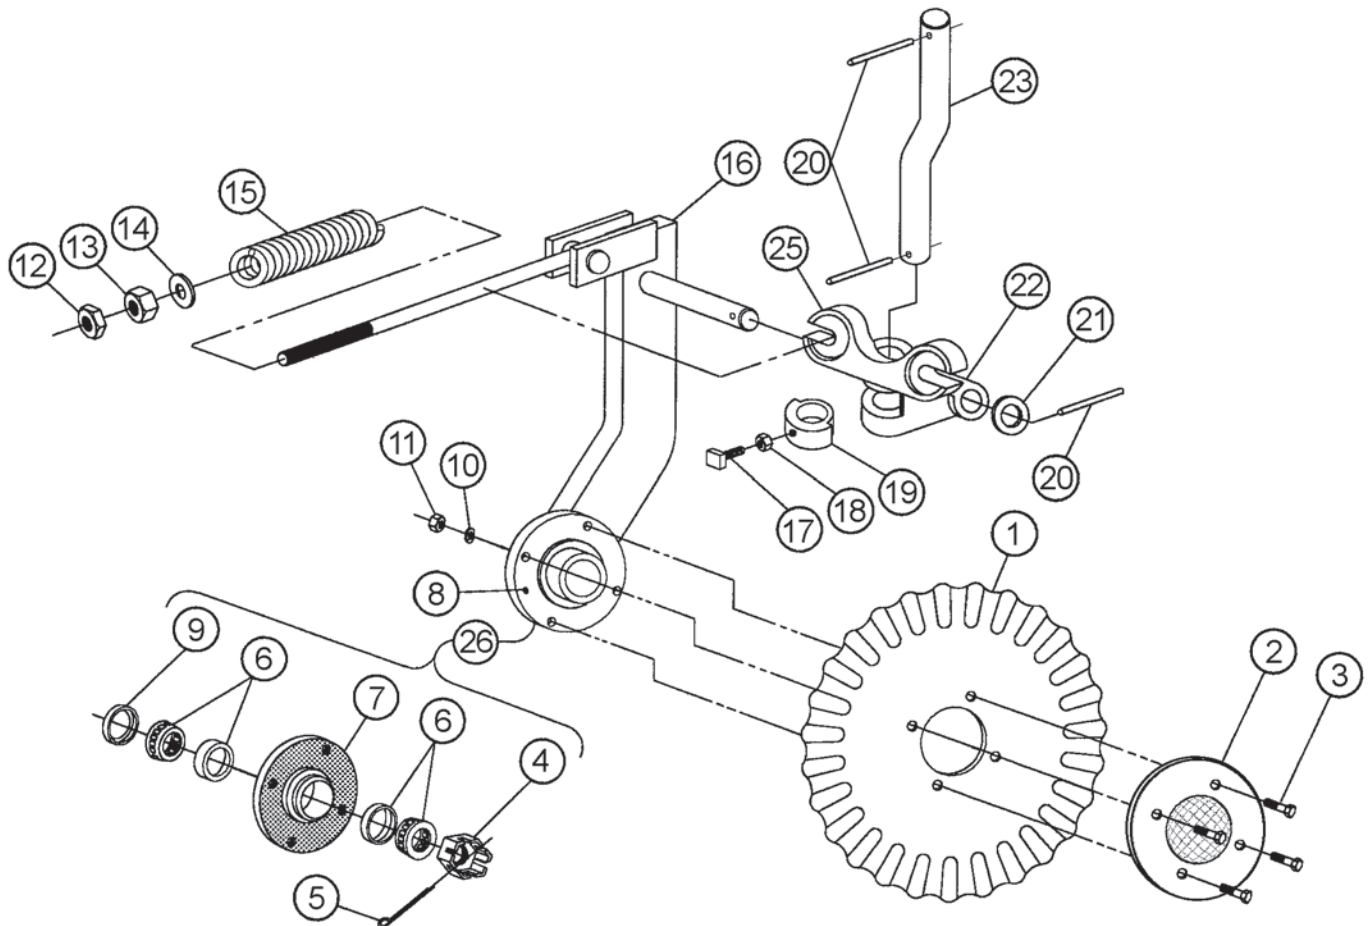

KROJIDLO

Poz.	NÁZOV	OBJ. ČÍSLO	Poz.	NÁZOV	OBJ. ČÍSLO
1.	Krájadlo	337 057	15.	Pružina	337 052
2.	Krytka	337 059	16.	Rameno s čapom	337 177
3.	Skrutka	301 212 355		čap	706 061
4.	Matica	337 055	17.	Skrutka	358 416 305
5.	Závlačka	208 016 470	18.	Matica	307 216 025
6.	Ložisko	251 425 071	19.	Doraz	337 054
7.	Náboj	370 511	20.	Pružný kolík	208 012 695
8.	Maznička	202 030 870	21.	Podložka	308 300 015
9.	Tesnenie	262 717 042	22.	Maznička	202 030 030
10.	Podložka	308 120 045	23.	Tyč	337 058
11.	Matica	307 212 015	25.	Teleso závesu	337 053
12.	Matica	307 220 025	26.	Náboj úplný	133 7000
13.	Matica	307 220 015			
14.	Podložka	337 056