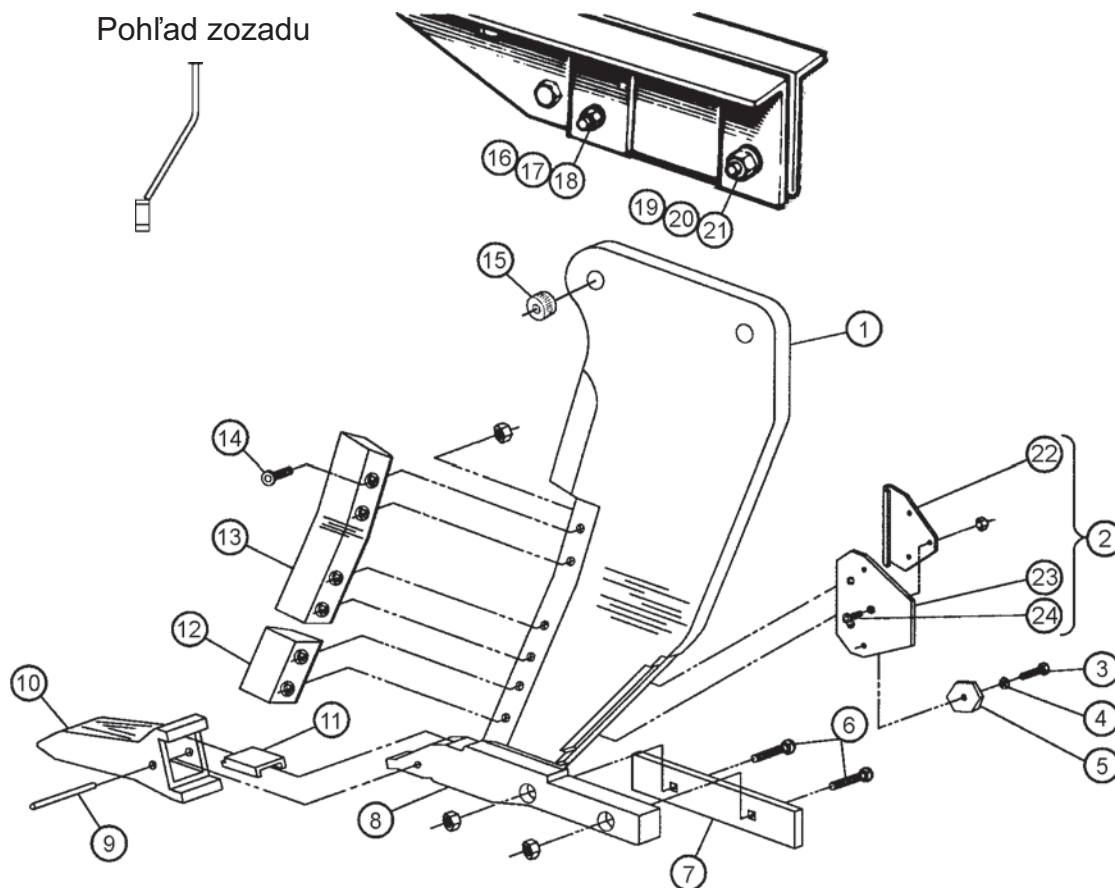

NOHA ĽAVÁ

POZOR! ĽAVÁ NOHA JE PRI POHĽADE ZOZADU VYHNUTÁ DOĽAVA, ALE PRI TEJTO VERZII PARAPLUHU JE UMIESTNENÁ NA PRAVEJ STRANE. TUČNE ZVÝRAZNENÉ DIELY NIE SÚ TAKÉ ISTÉ AKO PRE PRAVÚ NOHU.

Poz.	NÁZOV	OBJ. ČÍSLO	Poz.	NÁZOV	OBJ. ČÍSLO
1.	Noha úplná, ľavá	743 090 900	14.	Skrutka s maticou (6x)	208 109 290
2.	Kypriaca platnička, úplná	540 990	15.	Strižné puzdro (3x)	337 078
3.	Skrutka	301 412 205	16.	Strižná skrutka	207 114 120
4.	Matica	308 120 045	17.	Podložka veľká (2x)	207 300 012
5.	Prestaviteľný doraz	331 425	18.	Samoistiaca matica, alebo matica s pružnou podložkou	207 200 014
6.	Skrutka s maticou (2x)	208 109 110	19.	Skrutka	207 127 110
7.	Plazová doska	331 438	20.	Podložka pružná	207 400 027
8.	Lišta na privarenie, ľavá	331 580	21.	Matica	207 200 027
9.	Pružný kolík	208 089 030	22.	Držiak platničky	511 177
10.	Hrot	331 548	23.	Kypriaca platnička	511 178
11.	Medzikus, ľavý	331 572	24.	Skrutka s maticou (3x)	906 0608
12.	Ostrie dolné, ľavé	331 574			
13.	Ostrie horné, ľavé	331 591